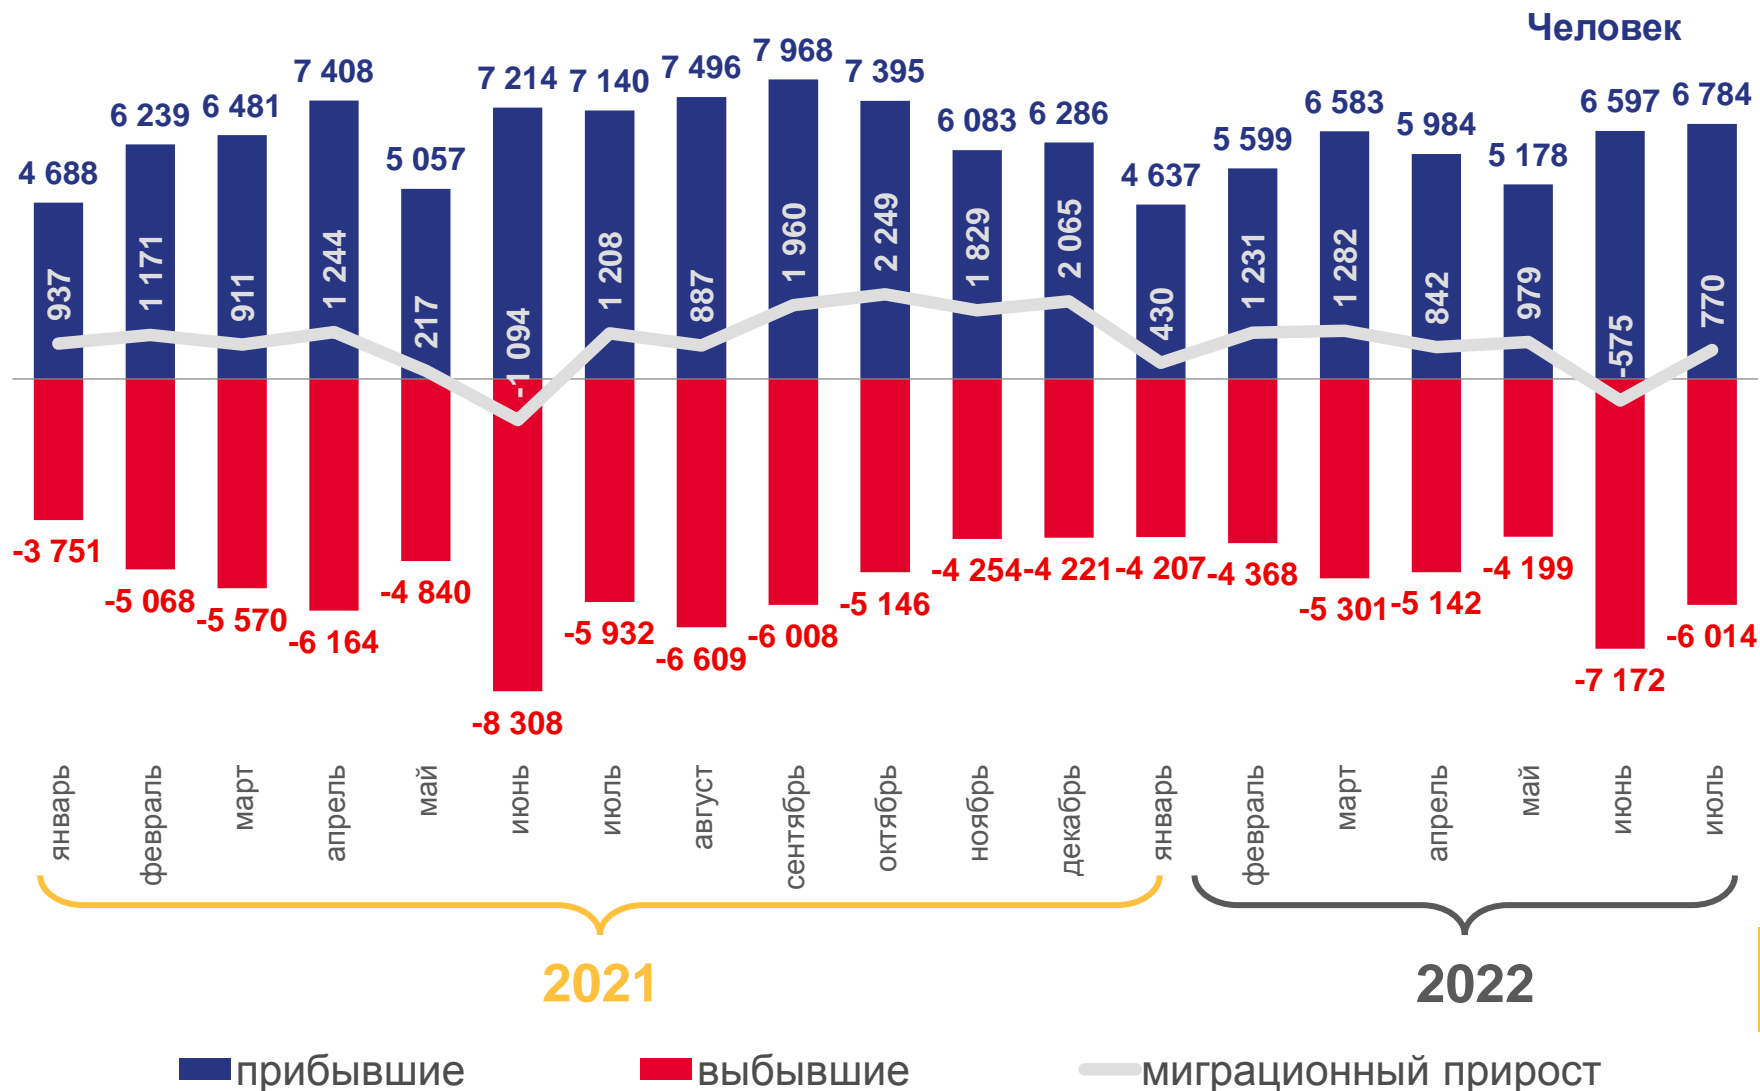

Оперативные итоги Миграции населения

Новосибирской области

за январь – июль 2022 года

- 01 ОБЩИЕ ИТОГИ МИГРАЦИИ
- 02 МИГРАЦИОННЫЕ ПОТОКИ ПЕРЕДВИЖЕНИЙ
- 03 РАСПРЕДЕЛЕНИЕ МИГРАНТОВ ПО ВИДАМ РЕГИСТРАЦИИ
- 04 МИГРАЦИОННЫЙ ОБМЕН НОВОСИБИРСКОЙ ОБЛАСТИ С ФЕДЕРАЛЬНЫМИ ОКРУГАМИ
- 05 МИГРАЦИОННЫЙ ОБМЕН НОВОСИБИРСКОЙ ОБЛАСТИ СО СТРАНАМИ СНГ
- 06 МИГРАЦИОННЫЙ ОБМЕН НОВОСИБИРСКОЙ ОБЛАСТИ С ДРУГИМИ ЗАРУБЕЖНЫМИ СТРАНАМИ

* Ежемесячные данные оперативной статистики

ОБЩИЕ ИТОГИ МИГРАЦИИ

ЗА ЯНВАРЬ – ИЮЛЬ 2022 ГОДА

ТЫС. ЧЕЛОВЕК

+5,0

Миграционный прирост/убыль населения

ИЗМЕНЕНИЕ, %

к январю-июлю 2021 года

-6,5%

числа прибывших

-8,1%

числа выбывших

МИГРАЦИОННЫЕ ПОТОКИ ПЕРЕДВИЖЕНИЙ

ЗА ЯНВАРЬ – ИЮЛЬ 2022 ГОДА

Прибывшие

41,4 тыс. человек

Выбывшие

36,4 тыс. человек

- Внутрирегиональная
- Межрегиональная
- Международная
- со странами СНГ
- с другими зарубежными странами

РАСПРЕДЕЛЕНИЕ МИГРАНТОВ ПО ВИДАМ РЕГИСТРАЦИИ

ЗА ЯНВАРЬ – ИЮЛЬ 2021 ГОДА,
тыс. человек