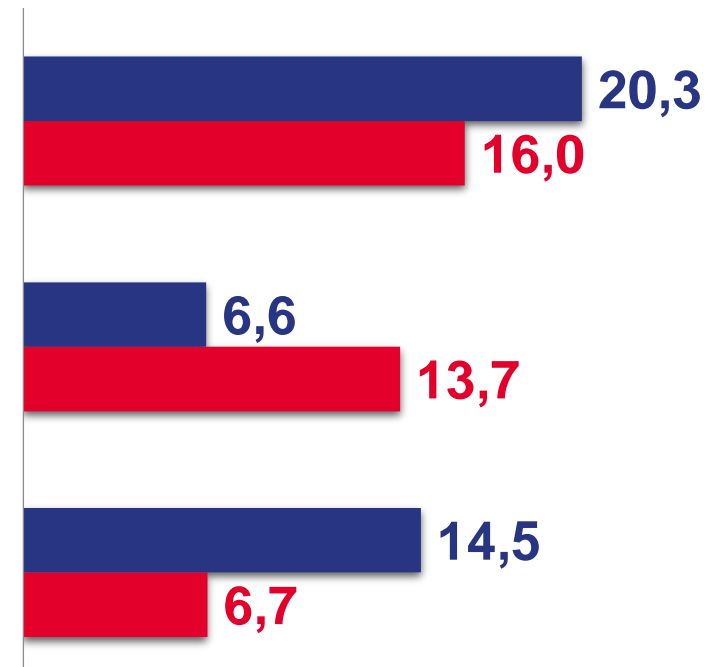

-6,5%

числа прибывших

-8,1%

числа выбывших

МИГРАЦИОННЫЕ ПОТОКИ ПЕРЕДВИЖЕНИЙ

ЗА ЯНВАРЬ – ИЮЛЬ 2022 ГОДА

Прибывшие

41,4 тыс. человек

Выбывшие

36,4 тыс. человек

- Внутрирегиональная
- Межрегиональная
- Международная
- со странами СНГ
- с другими зарубежными странами

РАСПРЕДЕЛЕНИЕ МИГРАНТОВ ПО ВИДАМ РЕГИСТРАЦИИ

ЗА ЯНВАРЬ – ИЮЛЬ 2021 ГОДА,
тыс. человек

Смена места жительства

Возвращение к прежнему месту жительства в связи с окончанием срока пребывания

Передвижения к месту пребывания

ЗА ЯНВАРЬ – ИЮЛЬ 2022 ГОДА,
тыс. человек

■ Прибывшие

■ Выбывшие

МИГРАЦИОННЫЙ ОБМЕН НОВОСИБИРСКОЙ ОБЛАСТИ С ФЕДЕРАЛЬНЫМИ ОКРУГАМИ