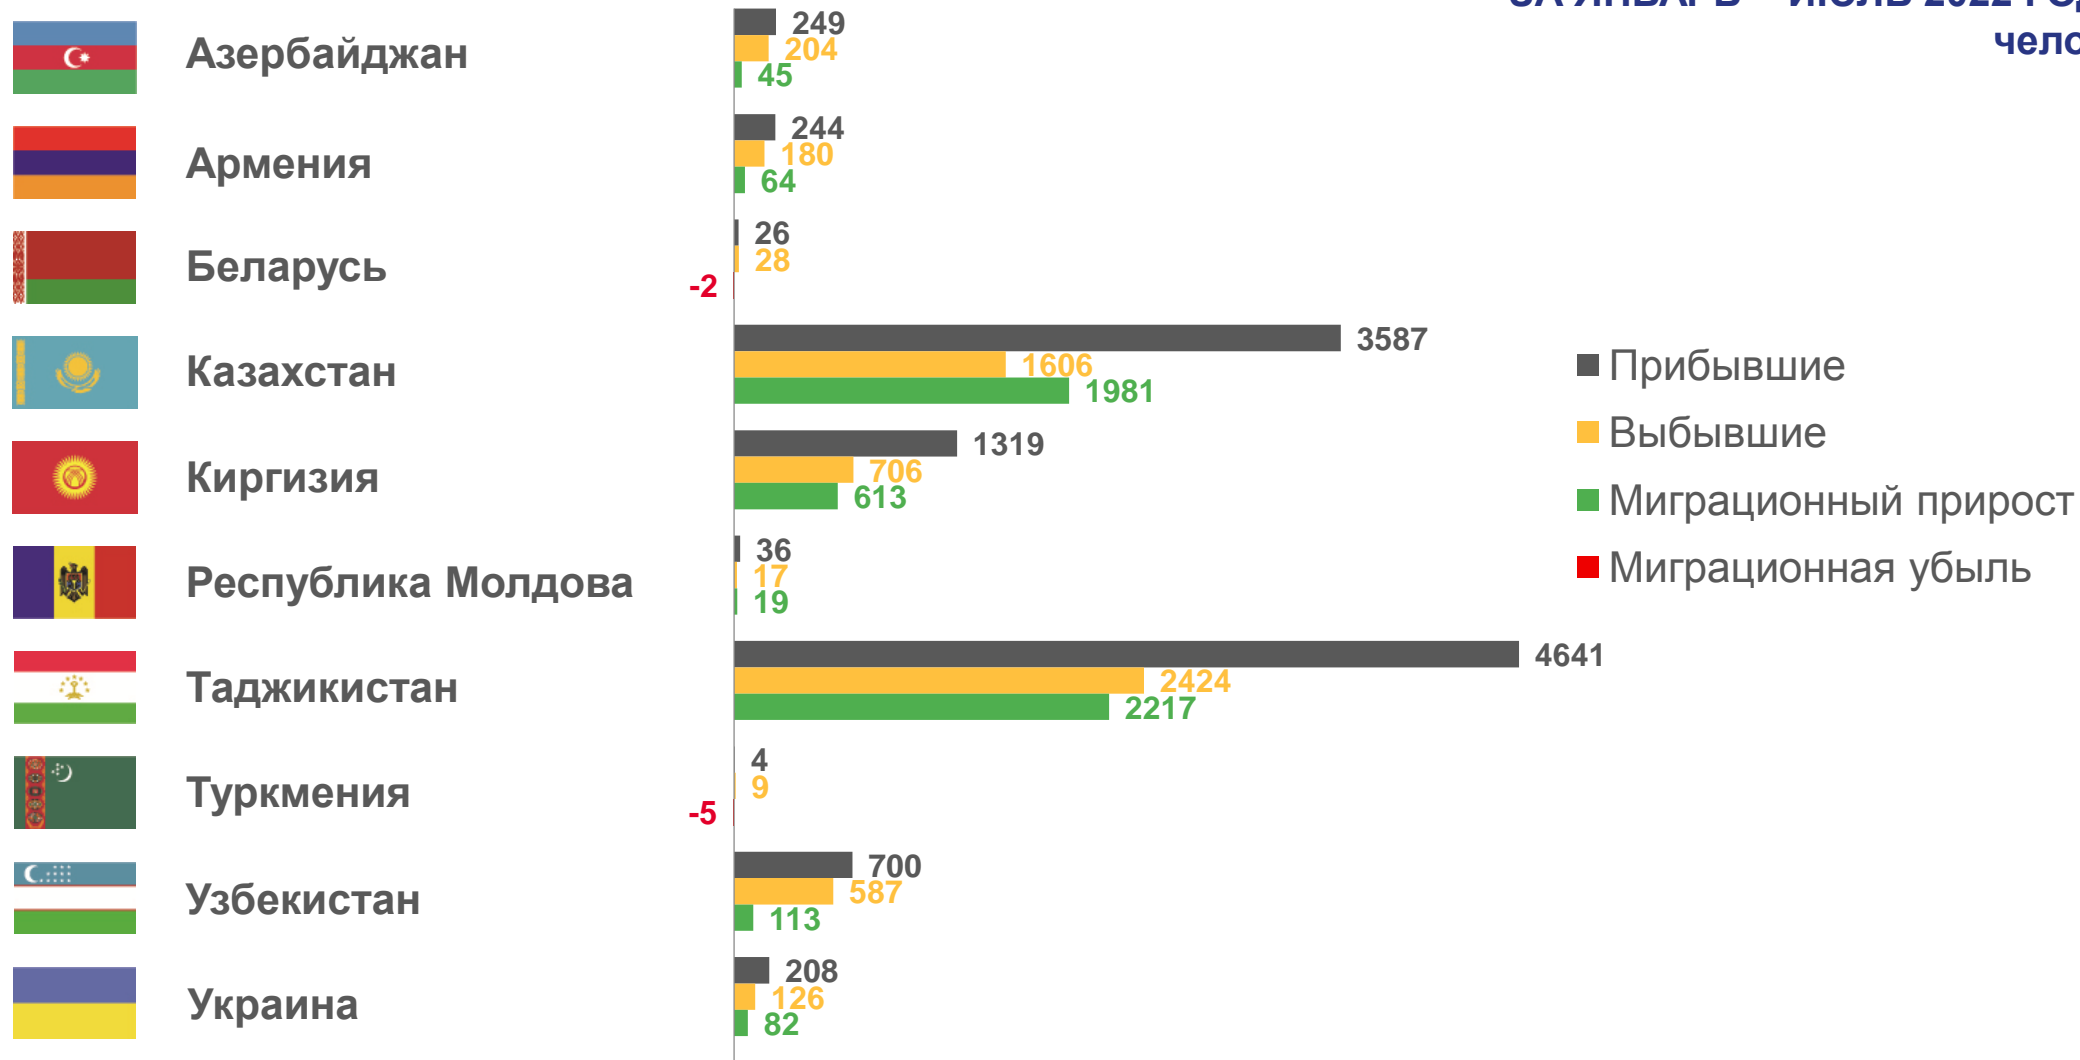

Оперативные итоги Миграции населения

Новосибирской области

за январь – июль 2022 года

- 01 ОБЩИЕ ИТОГИ МИГРАЦИИ
- 02 МИГРАЦИОННЫЕ ПОТОКИ ПЕРЕДВИЖЕНИЙ
- 03 РАСПРЕДЕЛЕНИЕ МИГРАНТОВ ПО ВИДАМ РЕГИСТРАЦИИ
- 04 МИГРАЦИОННЫЙ ОБМЕН НОВОСИБИРСКОЙ ОБЛАСТИ С ФЕДЕРАЛЬНЫМИ ОКРУГАМИ
- 05 МИГРАЦИОННЫЙ ОБМЕН НОВОСИБИРСКОЙ ОБЛАСТИ СО СТРАНАМИ СНГ
- 06 МИГРАЦИОННЫЙ ОБМЕН НОВОСИБИРСКОЙ ОБЛАСТИ С ДРУГИМИ ЗАРУБЕЖНЫМИ СТРАНАМИ

ЗА ЯНВАРЬ – ИЮЛЬ 2022 ГОДА,
человек

Центральный федеральный округ

Северо-Западный федеральный округ

Южный федеральный округ

Северо-Кавказский федеральный округ

Приволжский федеральный округ

Уральский федеральный округ

Сибирский федеральный округ

Дальневосточный федеральный округ

■ Прибывшие
■ Выбывшие
■ Миграционный прирост
■ Миграционная убыль

МИГРАЦИОННЫЙ ОБМЕН НОВОСИБИРСКОЙ ОБЛАСТИ СО СТРАНАМИ СНГ

ЗА ЯНВАРЬ – ИЮЛЬ 2022 ГОДА,
человек

МИГРАЦИОННЫЙ ОБМЕН НОВОСИБИРСКОЙ ОБЛАСТИ С ДРУГИМИ ЗАРУБЕЖНЫМИ СТРАНАМИ

ЗА ЯНВАРЬ – ИЮЛЬ 2022 ГОДА,
человек