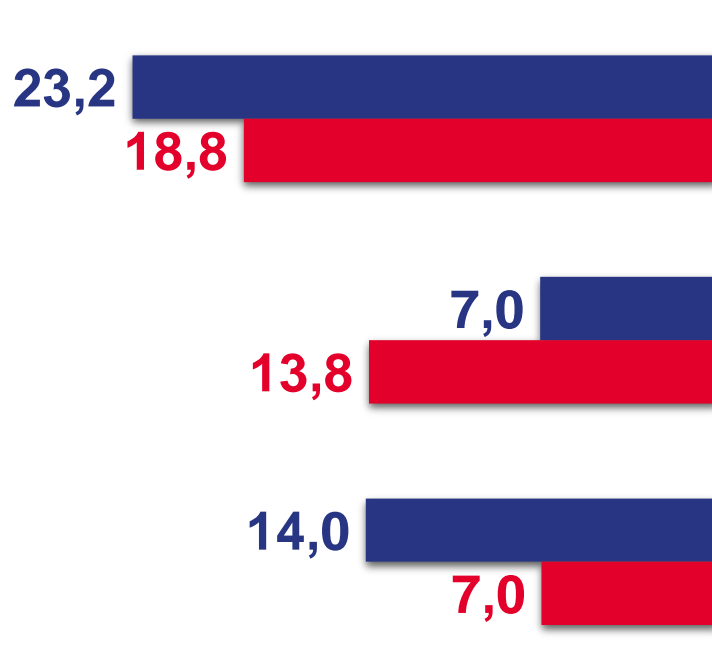

-6,5%

числа прибывших

-8,1%

числа выбывших

МИГРАЦИОННЫЕ ПОТОКИ ПЕРЕДВИЖЕНИЙ

ЗА ЯНВАРЬ – ИЮЛЬ 2022 ГОДА

Прибывшие

41,4 тыс. человек

Выбывшие

36,4 тыс. человек

- Внутрирегиональная
- Межрегиональная
- Международная
- со странами СНГ
- с другими зарубежными странами

РАСПРЕДЕЛЕНИЕ МИГРАНТОВ ПО ВИДАМ РЕГИСТРАЦИИ

ЗА ЯНВАРЬ – ИЮЛЬ 2021 ГОДА,
тыс. человек

Смена места жительства

Возвращение к прежнему месту жительства в связи с окончанием срока пребывания

Передвижения к месту пребывания

ЗА ЯНВАРЬ – ИЮЛЬ 2022 ГОДА,
тыс. человек

■ Прибывшие

■ Выбывшие

МИГРАЦИОННЫЙ ОБМЕН НОВОСИБИРСКОЙ ОБЛАСТИ С ФЕДЕРАЛЬНЫМИ ОКРУГАМИ